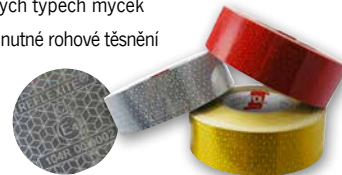

## REFLEXNÍ PÁSKY PRO NÁPADNÉ OBRYSOVÉ ZNAČENÍ NÁKLADNÍCH VOZIDEL

PRODUKTY NAJDETE  
V KATALOGU NA STRANĚ

57

- ✓ samolepicí retroreflexní pásky pro zvýšení viditelnosti nákladních vozidel na velké vzdálenosti i za špatných povětrnostních podmínek
  - ✓ vyrobeny z materiálu certifikovaného v souladu s ECE 104
  - ✓ vhodné pro nápadné obrysové značení nákladních vozidel dle požadavků Směrnice EU č. 76/756 a nařízení EHK 48
  - ✓ vysoká odolnost pásky umožňuje mytí v různých typech myček
  - ✓ díky vysoké přilnavosti akrylátového lepidla není nutné rohové těsnění
- materiál: metalizovaný polyester
  - rozměry: 50 mm × 50 mm
  - tloušťka: 0,16 mm
  - třída retroreflexe: C (dle ECE 104)
  - teplotní odolnost: -40 °C až 90 °C