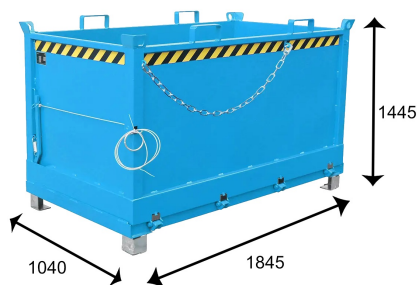

TECHNICKÝ LIST

pro produkt: Stohovatelný kontejner s vyklápěcím dnem - PLN 8714

VLASTNOSTI:

Šířka:	1845 mm
Délka:	1040 mm
Výška:	1445 mm
Objem:	2000 l
Materiál:	ocel
Barva:	modrá
Hmotnost:	232 kg
Nosnost:	1500 kg
Povrchová úprava:	lak
Tloušťka plechu:	3 mm
Možnosti likvidace:	recyklace

POPIS VÝROBKU:

Stohovatelný kontejner s vyklápěcím dnem o objemu **2000 l** v barvě modrá je vyroben z ocelového plechu o tloušťce 3 mm. Pro vyprázdnění kontejneru **se otevře vyklápěcí dno**, a tím dojde k úplnému vyprázdnění. Otevření dna můžete provádět v jakékoli výšce vidlic VZV z kabiny řidiče pomocí ocelového lanka. Kontejner je opatřen gumovými tlumícími dorazy pro tichý průběh vyklápění a **oky pro zavěšení na jeřáb. Maximální zabezpečení již ve standardním vybavení** díky řetězu proti sklouznutí z VZV a pojistce proti neúmyslnému vyprázdnění.