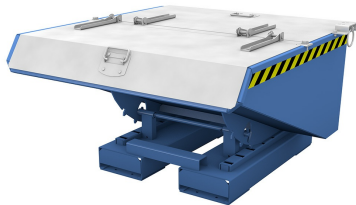

## VLASTNOSTI:

<b>Rozměry výrobku:</b>	96 × 92,5 × 54 cm
<b>Objem:</b>	225 l
<b>Materiál:</b>	ocel
<b>Barva:</b>	modrá
<b>Hmotnost:</b>	100 kg
<b>Nosnost:</b>	750 kg
<b>Povrchová úprava:</b>	lak
<b>Tloušťka plechu:</b>	3 mm
<b>Možnosti likvidace:</b>	recyklace

## POPIS VÝROBKU:

**Výklopný kontejner ROLO MINI s víkem** o objemu **225 l** v barvě modrá je vyroben z ocelového plechu o tloušťce 3 mm. **Odvalovací mechanismus vyklápění** kontejneru je vhodný pro velmi těžký náklad. Vyklápění je možné provádět v jakékoli výšce vidlí VZV z kabiny řidiče pomocí ocelového lanka. **Maximální zabezpečení již ve standardním vybavení** díky řetězu proti sklouznutí z VZV a pojistce proti neúmyslnému vyprázdnění.

## POUŽITÍ:

Výklopný kontejner s odvalovacím mechanismem **se hodí zejména pro těžký náklad**. Díky optimalizovanému těžišti, které je blízko VZV, může být plně využita nosnost a plocha vidlic VZV. Pro správnou funkci odvalovacího mechanismu je nutné, aby byl kontejner naplněn alespoň ze dvou třetin. Tento kontejner má **nízkou konstrukční výšku**, a tím je ideální například pod průmyslové stroje nebo jiná

## VÍKO:

Víko je z galvanizované oceli a je možné ho otevírat z obou stran. Víko je v polovině zajištěné šrouby. Část víka, která se otevře při vyklápní kontejneru, jde úplně překlopit na druhou část víka, a zajistit víko proti uzavírání.