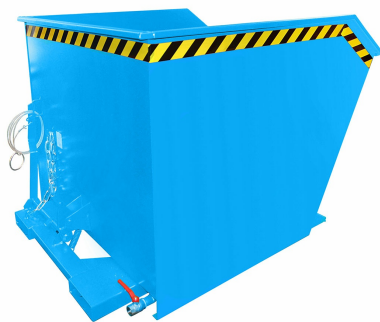

TECHNICKÝ LIST

pro produkt: Výklopný kontejner s výpustí - PLN 8233

VLASTNOSTI:

Rozměry výrobku: 164 × 128 × 78 cm

Objem: 1000 l

Materiál: ocel

Barva: modrá

Hmotnost: 220 kg

Nosnost: 1500 kg

Povrchová úprava: lak

Tloušťka plechu: 3 mm

Možnosti likvidace: recyklace

POPIS VÝROBKU:

Výklopný kontejner s výpustí o objemu **1000 l** v barvě modrá je vyroben z ocelového plechu o tloušťce 3 mm. Kontejner má **mechanismus pro kolmé vyklápění**, díky tomu dojde k úplnému vysypání nákladu. Vyklápění je možné provádět v jakékoli výšce vidlí VZV z kabiny řidiče pomocí ocelového lanka. Přebytečná kapalina z nákladu zbavená větších mechanických nečistot díky separačnímu dnu může odtéci výpustí. Spojení kontejneru jsou vodě a oleji odolné. **Maximální zabezpečení již ve standardním vybavení** díky řetězu proti sklouznutí z VZV a pojistce proti neúmyslnému vyprázdnění.

POUŽITÍ:

Díky použitému mechanismu je kontejner **vyklápěn kolmo k zemi**, a tím je zaručeno **úplně vyprázdnění**. Kontejner je proto ideální pro náklad **sypkého materiálu, ze kterého odkapává olej, voda nebo jiná kapalina**. Ta se pak může jednoduše odčerpávat výpustí.