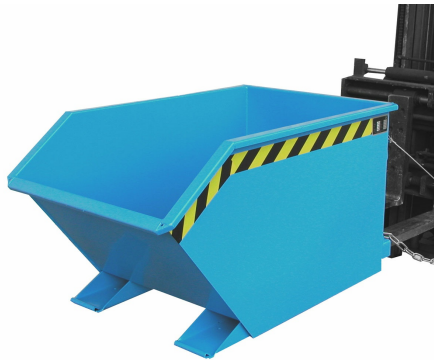

TECHNICKÝ LIST

pro produkt: Výklopný kontejner s výpustí - PLN 8231

VLASTNOSTI:

Rozměry výrobku:	144 × 78 × 68 cm
Objem:	500 l
Materiál:	ocel
Barva:	modrá
Hmotnost:	130 kg
Nosnost:	1000 kg
Povrchová úprava:	lak
Tloušťka plechu:	3 mm
Možnosti likvidace:	recyklace

POPIS VÝROBKU:

Výklopný kontejner s výpustí o objemu **500 l** v barvě modrá je vyroben z ocelového plechu o tloušťce 3 mm. Kontejner má **mechanismus pro kolmé vyklápění**, díky tomu dojde k úplnému vysypání nákladu. Vyklápění je možné provádět v jakékoli výšce vidlí VZV z kabiny řidiče pomocí ocelového lanka. Přebytečná kapalina z nákladu zbavená větších mechanických nečistot díky separačnímu dnu může odtéci výpustí. Spojení kontejneru jsou vodě a oleji odolné. **Maximální zabezpečení již ve standardním vybavení** díky řetězu proti sklouznutí z VZV a pojistce proti neúmyslnému vyprázdnění.

POUŽITÍ:

Díky použitému mechanismu je kontejner **vyklápěn kolmo k zemi**, a tím je zaručeno **úplně vyprázdnění**. Kontejner je proto ideální pro náklad **sypkého materiálu, ze kterého odkapává olej, voda nebo jiná kapalina**. Ta se pak může jednoduše odčerpat výpustí.