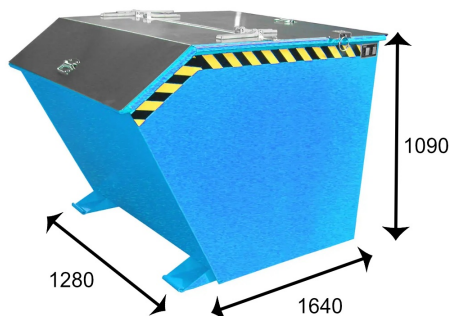

TECHNICKÝ LIST

pro produkt: Výklopný kontejner s víkem - PLN 8224

VLASTNOSTI:

Rozměry výrobku: Š x H x V : 128 × 164 × 109 cm

Šířka: 1280 mm

Délka: 1640 mm

Výška: 1090 mm

Objem: 1500 l

Materiál: ocel

Barva: modrá

Hmotnost: 254 kg

Nosnost: 1500 kg

Povrchová úprava: lak

Tloušťka plechu: 3 mm

Možnosti likvidace: recyklace

POPIS VÝROBKU:

Výklopný kontejner s víkem o objemu **1500 l** v barvě modrá je vyroben z ocelového plechu o tloušťce 3 mm . Kontejner má **mechanismus pro kolmé vyklápění**, díky tomu dojde k úplnému vysypání nákladu.

POUŽITÍ:

Díky použitému mechanismu je kontejner **vyklápěn kolmo k zemi**, a tím je zaručeno **úplně vyprázdnění**.

Kontejner je proto ideální pro náklad **sypkého materiálu**.

VÍKO:

Víko je z galvanizované oceli a je možné ho otevírat z obou stran. Víko je v polovině zajištěné šrouby. Část víka, která se otevře při vyklápění kontejneru, jde úplně překloupat na druhou část víka, a zajistit víko proti uzavírání.