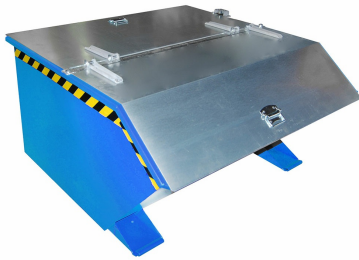

## VLASTNOSTI:

|                            |                   |
|----------------------------|-------------------|
| <b>Rozměry výrobku:</b>    | 144 × 128 × 68 cm |
| <b>Objem:</b>              | 750 l             |
| <b>Materiál:</b>           | ocel              |
| <b>Barva:</b>              | modrá             |
| <b>Hmotnost:</b>           | 172 kg            |
| <b>Nosnost:</b>            | 1000 kg           |
| <b>Povrchová úprava:</b>   | lak               |
| <b>Tloušťka plechu:</b>    | 3 mm              |
| <b>Možnosti likvidace:</b> | recyklace         |

## POPIS VÝROBKU:

**Výklopný kontejner s víkem** o objemu **750 l** v barvě modrá je vyroben z ocelového plechu o tloušťce 3 mm . Kontejner má **mechanismus pro kolmé vyklápění**, díky tomu dojde k úplnému vysypání nákladu. Vyklápění je možné provádět v jakékoli výšce vidlí VZV z kabiny řidiče pomocí ocelového lanka. **Maximální zabezpečení již ve standardním vybavení** díky řetězu proti sklouznutí z VZV a pojistce proti neúmyslnému vyprázdnění.

## POUŽITÍ:

Díky použitému mechanismu je kontejner **vyklápěn kolmo k zemi**, a tím je zaručeno **úplně vyprázdnění**. Kontejner je proto ideální pro náklad **sypkého materiálu**.

## VÍKO:

Víko je z galvanizované oceli a je možné ho otevírat z obou stran. Víko je v polovině zajištěné šrouby. Část víka, která se otevře při vyklápění kontejneru, jde úplně překloupat na druhou část víka, a zajistit víko proti uzavírání.